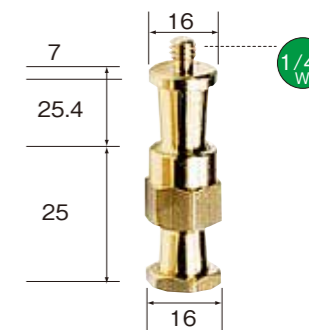

大小リング 1/4"-3/8"
R148,01 (パーツ)

六角カメラマウンティングスタッド 3/8"
037
JANコード: 8024221012392

六角ジョイニングスタッド
061
JANコード: 8024221014570

六角ダブルネジスタッド 3/8"-1/4"
066
JANコード: 8024221014761

六角ライトスタッド 1/4"
036-14
JANコード: 8024221012255