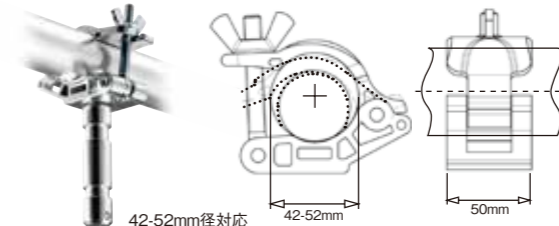

落下防止用セーフティケーブル 100cm(直径4mm)
C155
JANコード: 8024221068597

落下防止用セーフティケーブル 70cm(直径3.5mm)
C155-01
JANコード: 8024221269383

落下防止用セーフティケーブル 70cm(直径5mm)
C155-02
JANコード: 8024221269390

アイブラー

MPアイブラー
C4460-1
JANコード: 8024221676501
0.39kg 500kg 12.5mm穴