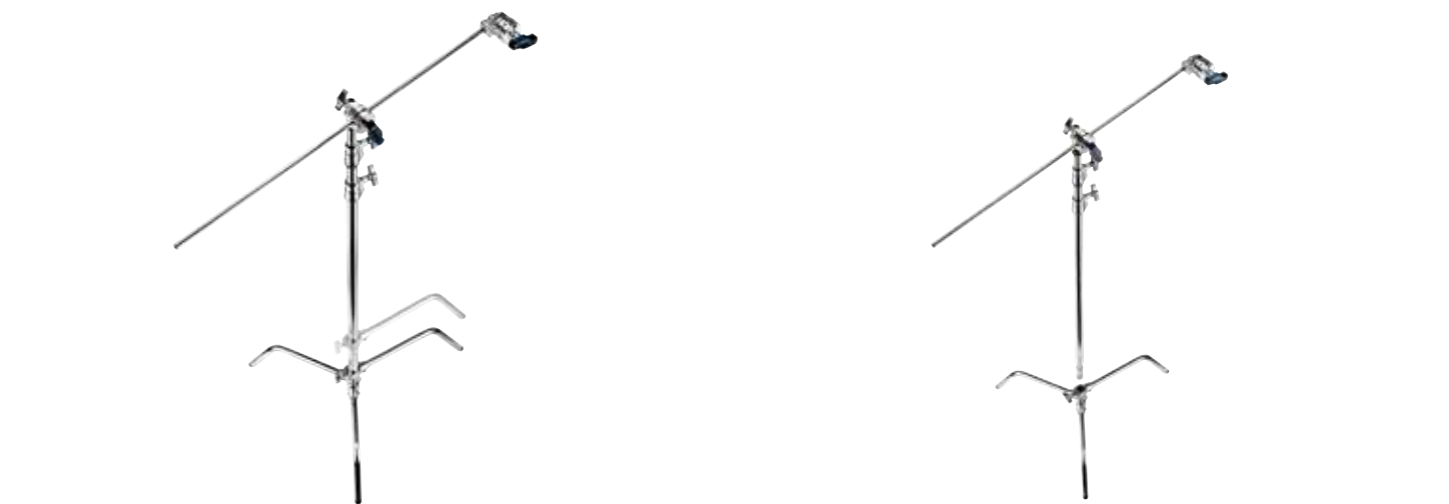

C-スタンドキット A2033L+D200+D520
A2033LKIT

JANコード：8024221551990

C-スタンドキット A2030D+D200+D520
A2030DKIT

JANコード：8024221552003