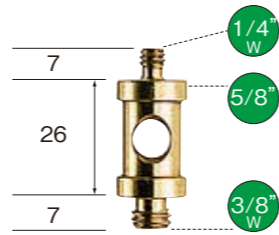

16mm オス型アダプター 3/8"-1/4"
118
JANコード: 8024221016734