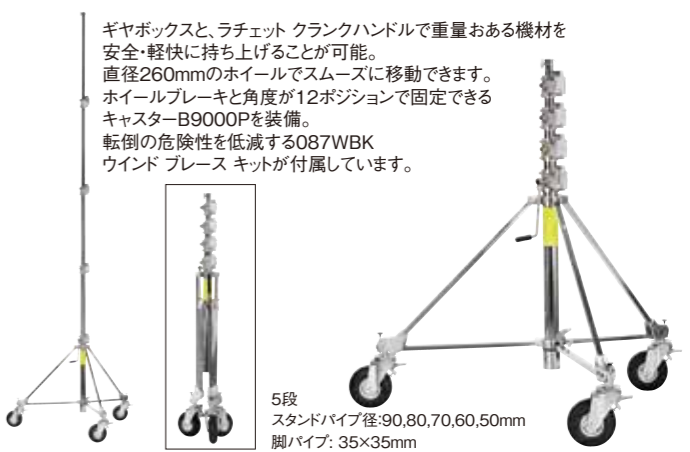

5段
スタンドパイプ径:90,80,70,60,50mm
脚パイプ: 35x35mm

ストラトセーフスタンド 610cm ハードホイール B150-1

JANコード: 8024221703672

190cm 610cm 225cm 213cm 71kg 70kg 28mm 1 1/8

プレーキ付きのハードホイールでスタジオなど平滑な床面での使用に対応。転倒の危険性を低減するため087WBK ウインド プレース キット付属しています。て、ラバーが充填された別売のホイール B9000Pの交換も可能。

4段
スタンドパイプ径:90,80,70,60mm
脚パイプ: 35x35mm角

ストラトセーフスタンド 427cm ハードホイール B7043CS-1

JANコード: 8024221703696

155cm 427cm 185cm 182cm 60kg 70kg 28mm 1 1/8

最大100kgの機材を保持。プレーキ付きホイールを装備し高い安全性を確保しています。

2段
スタンドパイプ径:70,60mm
脚パイプ: 35x35mm

ストラトセーフスタンド 175cm B7018

JANコード: 8024221552317

105cm 175cm 126cm 120cm 27kg 100kg 28mm 1 1/8

ギヤボックスと、ラチェット クランクハンドルで重量おある機材を安全・軽快に持ち上げることが可能。直径260mmのホイールでスムーズに移動できます。ホイールプレーキと角度が12ポジションで固定できるキャスト-B9000Pを装備。転倒の危険性を低減する087WBK ウインド プレース キットが付属しています。