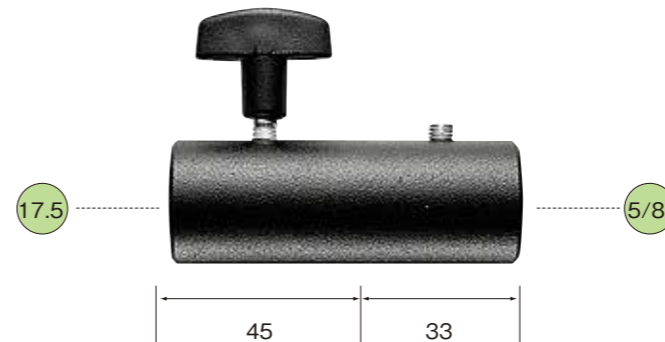

スタジオアクセサリ

アダプター

16mm メス型アダプター 5/8"-17.5mm
152
JANコード: 8024221018325