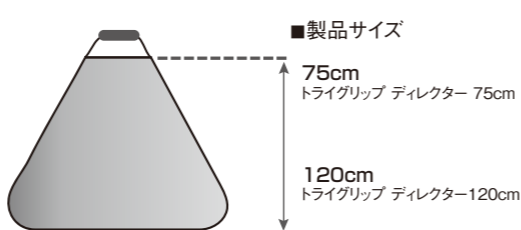

ディフューザー2絞り

バウンスリフレクター

トライグリップ ディフレクターなし   ディフューザー使用   ディフューザー+バウンスリフレクター

製品名	重量	キャリングバッグ	オーダーコード	JANコード
トライグリップ ディフレクター 75cm	480g	φ36cm	LL LR3652	0870862005273
トライグリップ ディフレクター120cm	830g	φ50cm	LL LR3752	0870862005280

リフレクター

プロスクリーン オールインワンキット

ロケーション撮影に最適な、ブラックとシルバー/ホワイトの両面タイプのリフレクターとディフューザーの3種類のカバー、さらに、グリップヘッドがセットになったライティングコントロール オールインワン キットです。弾性コードで連結されたアルミフレームでスピーディに組み立てが可能。また、付属のキャリングケースで持ち運びも軽快です。