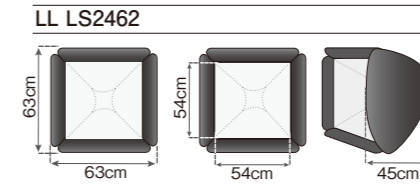

※製品にスタンドは含まれておりません。

製品名	重量	径	オーダーコード	JANコード
イージーボックス ストロボ用ソフトボックスS 38x38cm	600g	16mm, 5/8"	LL LS2438	0870862008915
イージーボックス ストロボ用ソフトボックスM 54x54cm	900g	16mm, 5/8"	LL LS2462	0870862009653
イージーボックス ストロボ用ソフトボックスL 76x76cm	1,200g	16mm, 5/8"	LL LS2480	5055135901178
イージーボックス ストロボ用ソフトボックスM用グリッド	—	—	LL LS2962	5055135903516

イージーボックス プロ ソフトボックス オクタ

オクタタイプは、ワンタッチで展開し、4本の支持ロッドと当社独自のEzyboxソフトボックス・フレームによってしっかり保持されます。ミディアムとラージの2つのサイズをご用意しています。