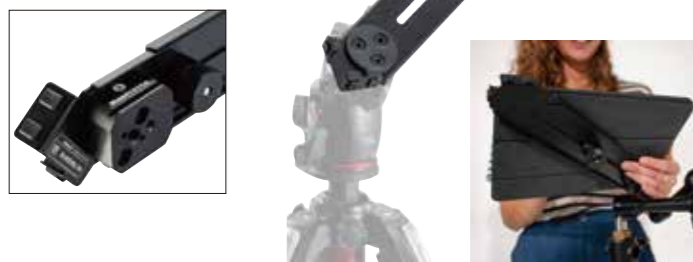

MLTSA4301B

JANコード：8024221708448

素材:アルミ、プラスチック
2.36kg 3/8" ネジ穴

TETHERGEAR

9インチから13インチまでのタブレットデバイスの取り付けが可能。調整しやすいノブでアームを固定し、タブレットを安全に保持できます。三脚などへの取り付けは3/8ネジの他、アルカスイス互換プレート使用可能雲台など複数の取り付け方法を選ぶことができます。

テザーギア タブレットホルダー 9-13インチ