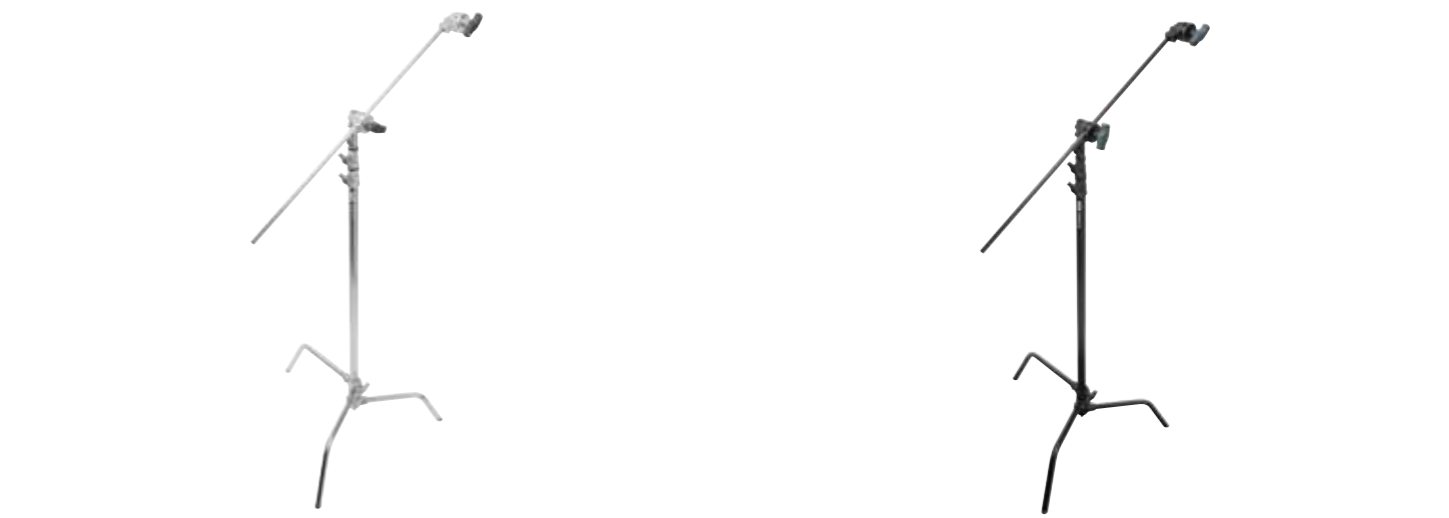

C-スタンドキット A2033LJ+D210J+D520
JP A2033LJKIT

JANコード：4571228953318

C-スタンドキット A2033LJCB+D210JB+D520B
JP A2033LJCBKIT

JANコード：4571228953301