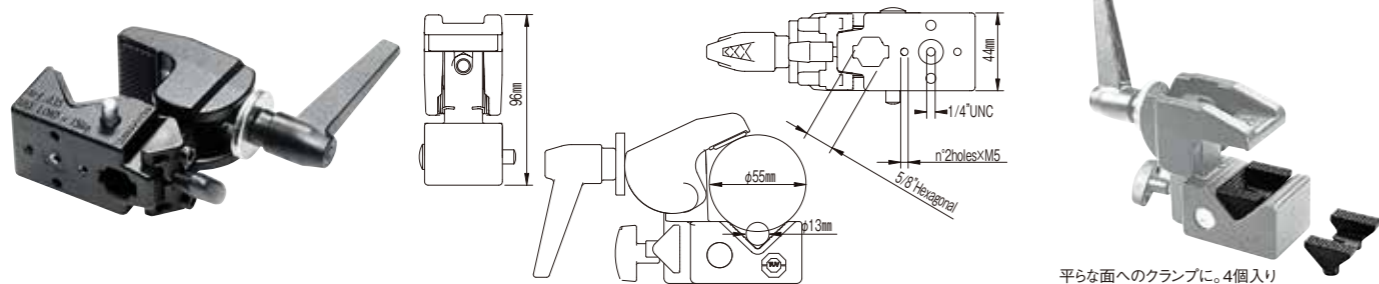

スタジオアクセサリ

クランプ

スーパークランプ
035
JANコード：8024221012040
0.41kg 15kg 16mm 13~55mm 16mm六角 M5, 1/4ネジ 035WDG付

平らな面へのクランプに。4個入り
スーパークランプ ウェッジ(4個入り)
035WDG
JANコード：8024221059663

スーパークランプ黒
C1575B
JANコード：8024221056341
0.45kg 15kg 16mm 5/8" 13~55mm 16mm六角 M5, 1/4ネジ 035WDG付