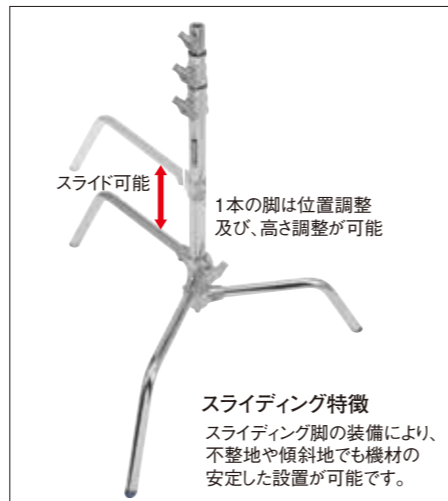

C-スタンド スライディング 328cm スティール黒
A2033LCB

JANコード：8024221551655

C-スタンド スライディング 328cm Jタイプ
A2033LJ

JANコード：8024221551662

C-スタンド スライディング 328cm スティール黒 Jタイプ
A2033LJCB

JANコード：8024221551679

C-スタンド 共通
3段 スタンドパイプ径:35,30,25mm 脚パイプ径: 25mm