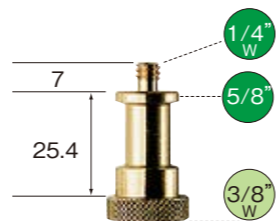

16mm オス型アダプター 3/8"-1/4"
151
JANコード: 8024221018301