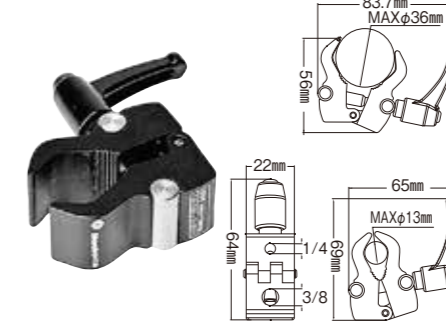

スタジオアクセサリ

クランプ

ピボッティング ブームクランプ大
123
JANコード：8024221016918
0.72kg 28mm 16mm

ピボッティング ブームクランプ小
124
JANコード：8024221016932
0.67kg 19,20,25,28mm

ミニクランプ
171
JANコード：8024221018868
0.16kg 16mm 5~35mm

ナノクランプ
386B-1
JANコード：8024221636833
0.25kg 4kg