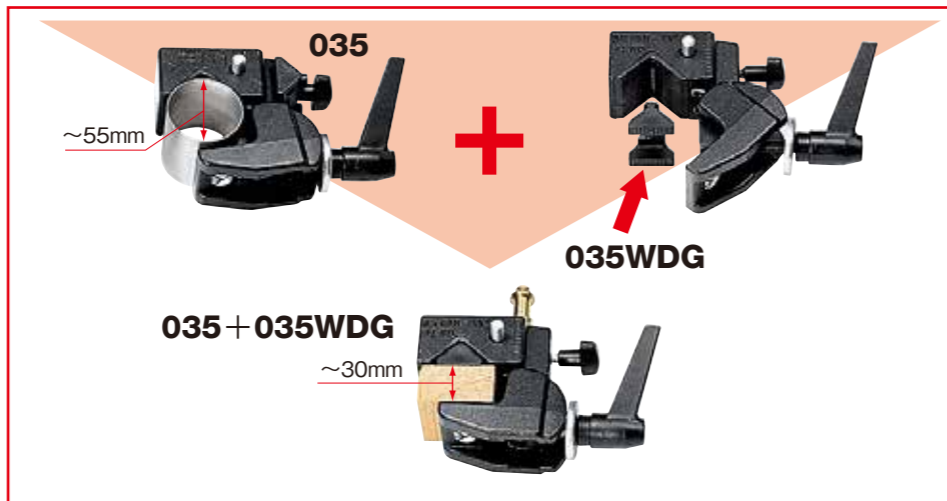

カメラバッグ

スタジオアクセサリ

クランプ

スーパークランプ
035
JANコード：8024221012040
0.41kg 15kg 16mm 13~55mm 16mm六角 M5, 1/4ネジ 035WDG付

平らな面へのクランプに。4個入り
スーパークランプ ウェッジ(4個入り)
035WDG
JANコード：8024221059663

スーパークランプ黒
C1575B
JANコード：8024221056341
0.45kg 15kg 16mm 5/8" 13~55mm 16mm六角 M5, 1/4ネジ 035WDG付