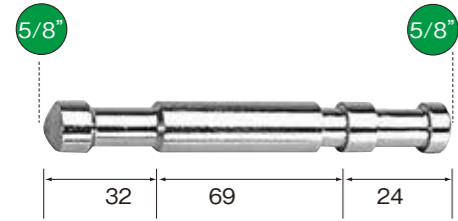

スタジオアクセサリ

アダプター

16mm オス型アダプター 5/8"-5/8"
E250
JANコード：8024221068894