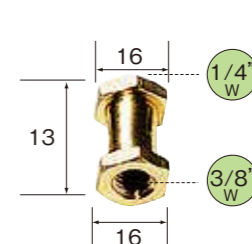

六角ダブルネジスタッド 3/8"-1/4"
066
JANコード: 8024221014761