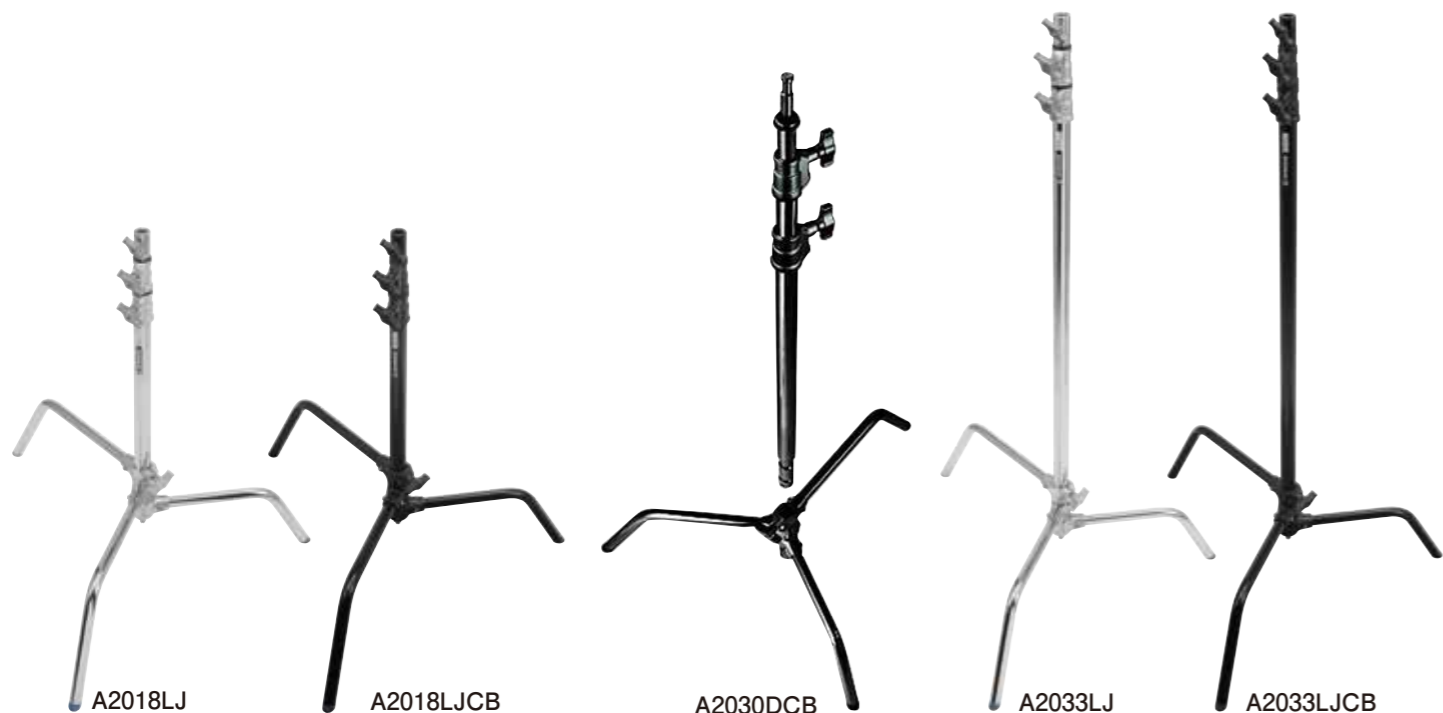

リフレクター
バランス

ソフト
ボックス
ヘッド
アクセサリ

クロマキー

カメラ
バッグ

スタンド

Cスタンド

20インチ

C-スタンド デタッチャブル 155cm
A2016D