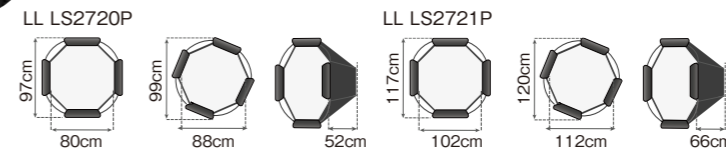

イージーボックス プロ ソフトボックス オクタ

オクタタイプは、ワンタッチで展開し、4本の支持ロッドと当社独自のEzyboxソフトボックス・フレームによってしっかり保持されます。ミディアムとラージの2つのサイズをご用意しています。

製品名	重量	オーダーコード	JANコード
イージーボックス ソフトボックス オクタM 80x80cm	1.3kg	LL LS2720P	8024221664423
イージーボックス ソフトボックス オクタL 102x102cm	1.7kg	LL LS2721P	8024221664416
イージーボックスプロ オクタM用グリッド	—	LL LS2953	5055135910125
イージーボックスプロ オクタL用グリッド	—	LL LS2954	5055135910132