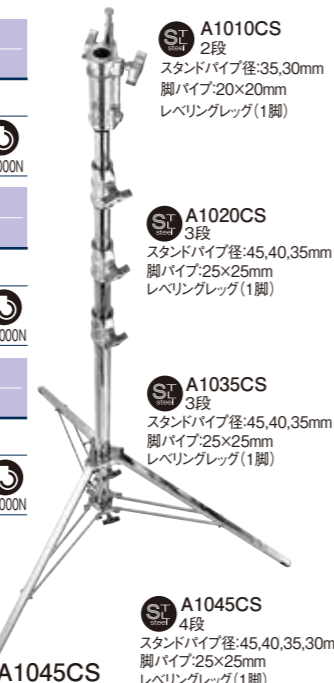

スチールコンボスタンド 100cm
A1010CS
JANコード：8024221550979
64cm 100cm 62cm 57cm 4.5kg 30kg 28mm 1/8 16mm 5/8" A9000N

スチールコンボスタンド 198cm
A1020CS
JANコード：8024221552256
110cm 198cm 93cm 80cm 7.2kg 35kg 28mm 1/8 16mm 5/8" A9000N

スチールコンボスタンド 350cm
A1035CS
JANコード：8024221550894
168cm 350cm 142cm 134cm 12kg 40kg 28mm 1/8 16mm 5/8" A9000N

スチールコンボスタンド 450cm
A1045CS
JANコード：8024221550948
179cm 450cm 155cm 134cm 13kg 40kg 28mm 1/8 16mm 5/8" A9000N

スタンド

Manfrotto AVENGER

スタンドアクセサリ

バックライトベース
003
JANコード：8024221009767
9cm 60cm 1kg 15kg Type1,013付

ミニバックライトベース メス
003MF
JANコード：8024221365658
8cm 40cm 0.5kg 10kg Type1

ラージブラケットベース黒
297BBASE
JANコード：8024221029437
28cm 52cm 100cm 5.7kg 40kg Type14

スモールプレーキベース 黒
299BBASE
JANコード：8024221029468
28cm 36cm 75cm 4.8kg 40kg Type14