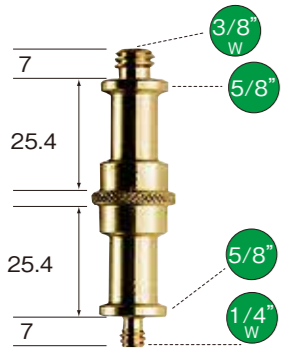

オートポールベース 黒
032BASEB

JANコード: 8024221011890
86cm 126cm 1.2kg 対応ポール径:45mm
脚径:22mm

オートポールプロテクションキャップ(4個入り)
032PC

JANコード: 8024221056082
ゴム製、径16.5mm
※ミニポール、ミニオートポールには使用不可

アダプター

凡例 $\frac{3}{8}$ " 外ネジ オス $\frac{5}{8}$ " 外寸 16mm $\frac{1}{4}$ " 内ネジ メス 17.5 内寸 アダプターのサイズ " : インチ 00 整数:mm