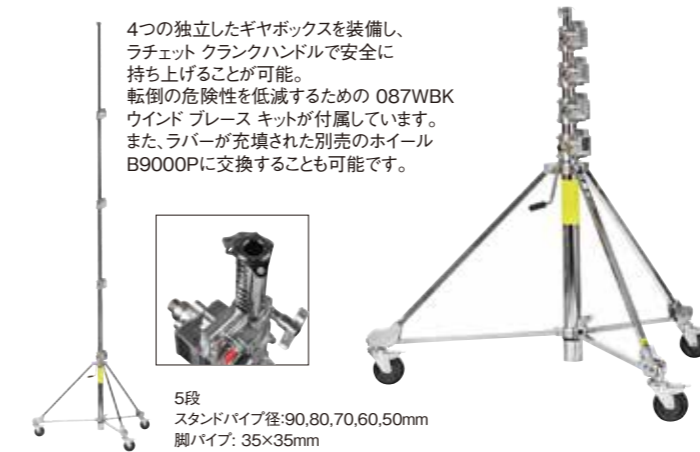

A3058CS

5段
スタンドパイプ径:90,80,70,60,50mm
脚パイプ: 35x35mm

ストラトセーフスタンド 610cm ハードホイール B150-1

JANコード: 8024221703672

190cm 610cm 225cm 213cm 71kg 70kg 28mm 1 1/8

プレーキ付きのハードホイールでスタジオなど平滑な床面での使用に対応。転倒の危険性を低減するため087WBK ウインド プレース キット付属しています。て、ラバーが充填された別売のホイール B9000Pの交換も可能。