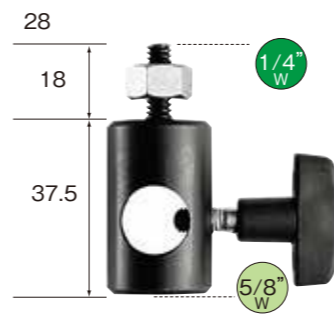

16mm オス型アダプター 17mm-5/8"
185
JANコード: 8024221019353

16mm メス型アダプター 5/8"-1/4"
014-14
JANコード: 8024221010756

16mm メス型アダプター 5/8"-3/8"
014-38
JANコード: 8024221010787

スモールアダプター 1/4"-3/8"
088LBP
JANコード: 8024221015805