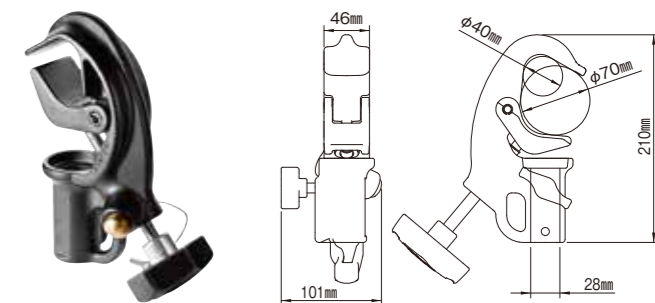

28mmプッシング クイックアクション ジュニアクランプ
C337
JANコード：8024221303520
1.43kg 100kg 28mm 1" 1/8"