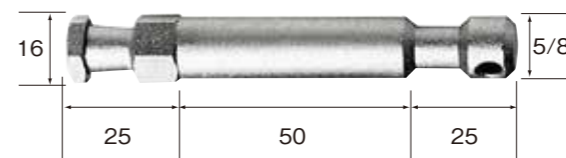

六角ライトスタッド 5/8"
036MR
JANコード: 8024221012378