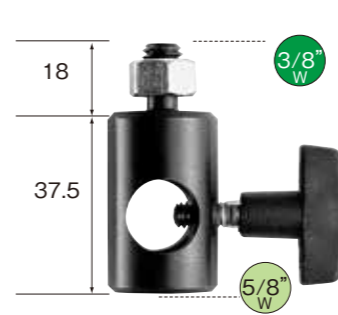

16mm オス型アダプター 17mm-5/8"
185
JANコード: 8024221019353

16mm メス型アダプター 5/8"-1/4"
014-14
JANコード: 8024221010756

16mm メス型アダプター 5/8"-3/8"
014-38
JANコード: 8024221010787

スモールアダプター 1/4"-3/8"
088LBP
JANコード: 8024221015805