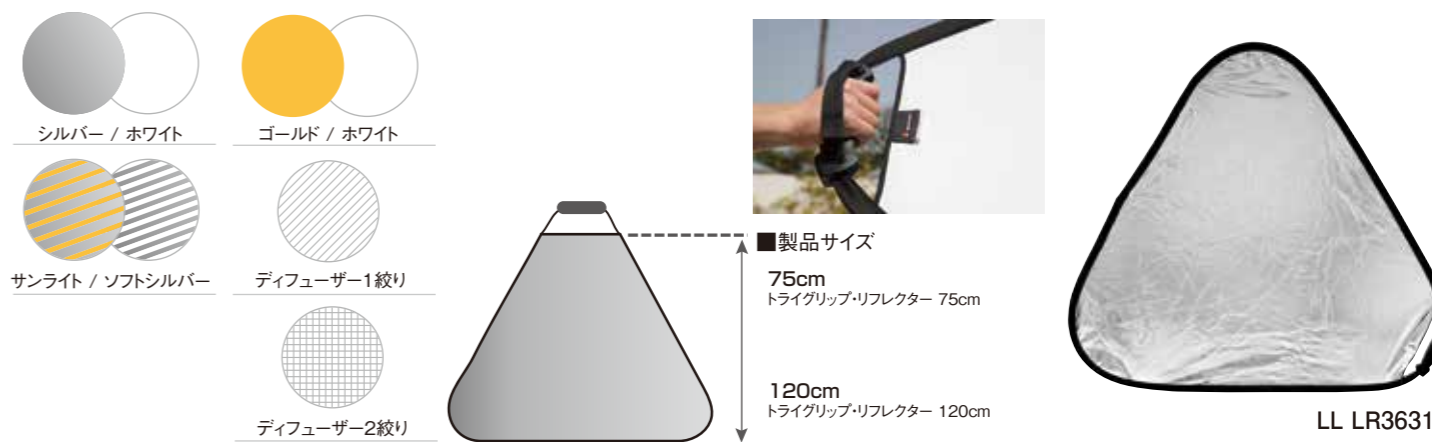

製品名		キャリングバッグ	オーダーコード	JANコード
■トライグリッ プ・リフレクター 75cm				
トライグリッ プ リフレクター75cm シルバー / ホワイト	480g	φ36cm	LL LR3631	0870862001084
トライグリッ プ リフレクター75cm ゴールド/ホワイト	480g	φ36cm	LL LR3641	0870862001107
トライグリッ プ リフレクター75cm サンライト /ソフトシルバー	480g	φ36cm	LL LR3628	0870862007215
トライグリッ プ リフレクター75cmサンファイア/シルバー	480g	φ36cm	LL LR3636	0870862001091
トライグリッ プ リフレクター75cm ディフューザー -1f	480g	φ36cm	LL LR3651	0870862004696
トライグリッ プ リフレクター75cm ディフューザー-2f	480g	φ36cm	LL LR3607	0870862001077
■トライグリッ プ・リフレクター・ラージ 120cm				
トライグリッ プ リフレクター 120cm シルバー / ホワイト	830g	φ50cm	LL LR3731	0870862004504
トライグリッ プ リフレクター 120cm ゴールド/ホワイト	830g	φ50cm	LL LR3741	0870862004528
トライグリッ プ リフレクター120cmサンライト/ソフトシルバー	830g	φ50cm	LL LR3728	0870862007277
トライグリッ プ リフレクター 120cm ディフューザー-1f	830g	φ50cm	LL LR3751	0870862004535
トライグリッ プ リフレクター 120cmディフューザー-2f	830g	φ50cm	LL LR3707	0870862004498