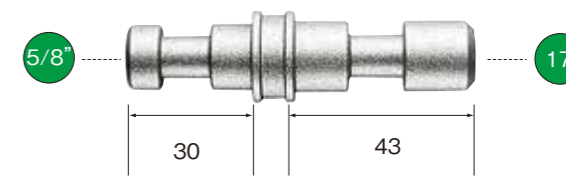

16mm オス型アダプター 17mm-5/8"
185
JANコード: 8024221019353