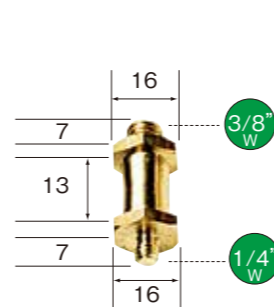

六角カメラマウンティングスタッド 3/8"
037
JANコード: 8024221012392