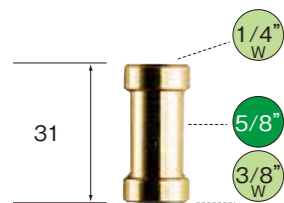

アダプタースピゴット 1/4" - 3/8"
013
JANコード: 8024221010725

スペシャルアダプター 3/8"-1/4"
015
JANコード: 8024221010855

スペシャルアダプター 1/4"-3/8"
088
JANコード: 8024221015782

16mm オス型アダプター 3/8"-1/4"
118
JANコード: 8024221016734

16mm メス型アダプター 3/8"-1/4"
119
JANコード: 8024221016765