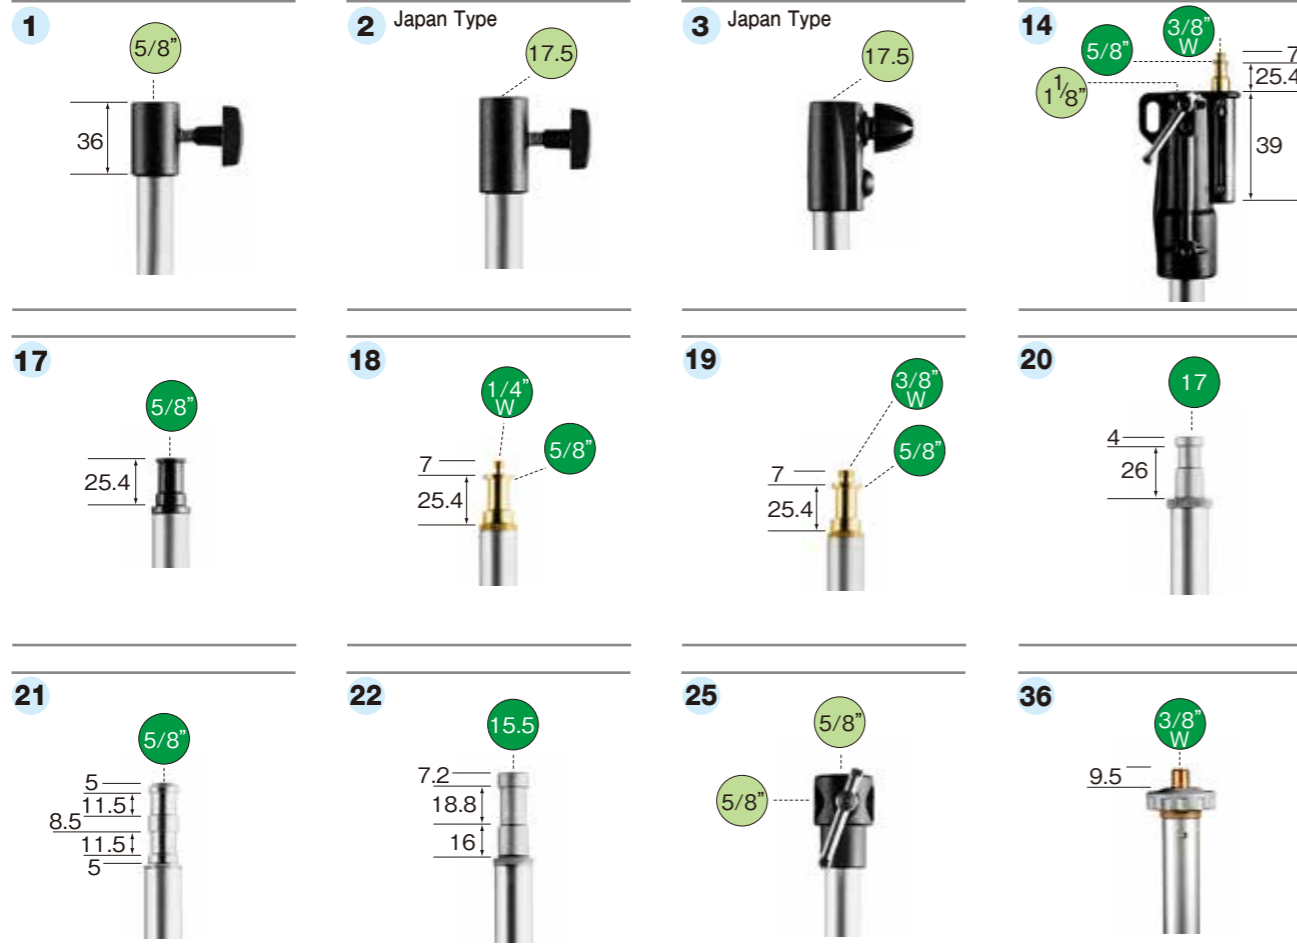

スタジオアクセサリ

アダプター

凡例 3/8" 外ネジ オス 5/8" 外寸 16mm 1/4" 内ネジ メス 17.5 内寸 アダプターのサイズ "インチ 00 整数:mm

コネクター タイプ一覧表