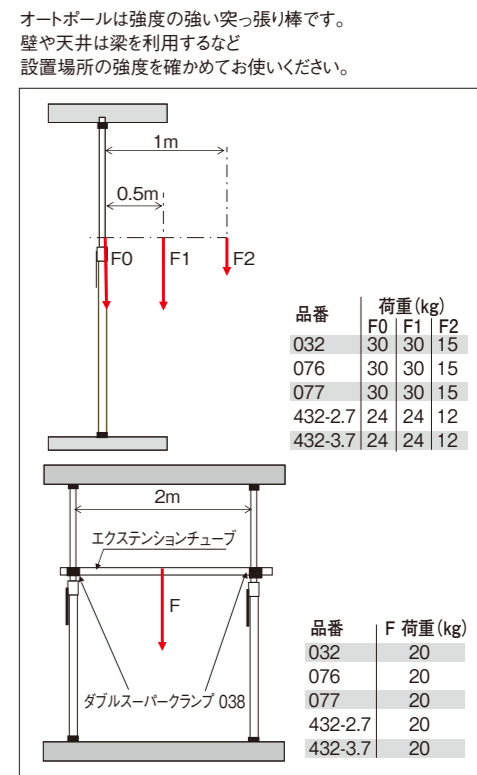

スタンド
ブーム
ウエイト
オートポール
スタジオアクセサリー
テザーギア
背景
ワイヤレスモニター
ソフトボックス
ヘッドアクセサリー
クロマキー
カメラバッグ

スタンド
ブーム
ウエイト
オートポール
スタジオアクセサリー
テザーギア
背景
ワイヤレスモニター
ソフトボックス
ヘッドアクセサリー
クロマキー
カメラバッグ