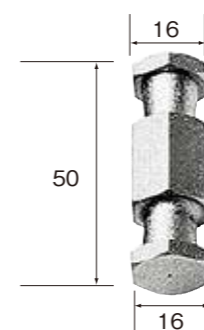

六角ジョイニングスタッド
061
JANコード: 8024221014570