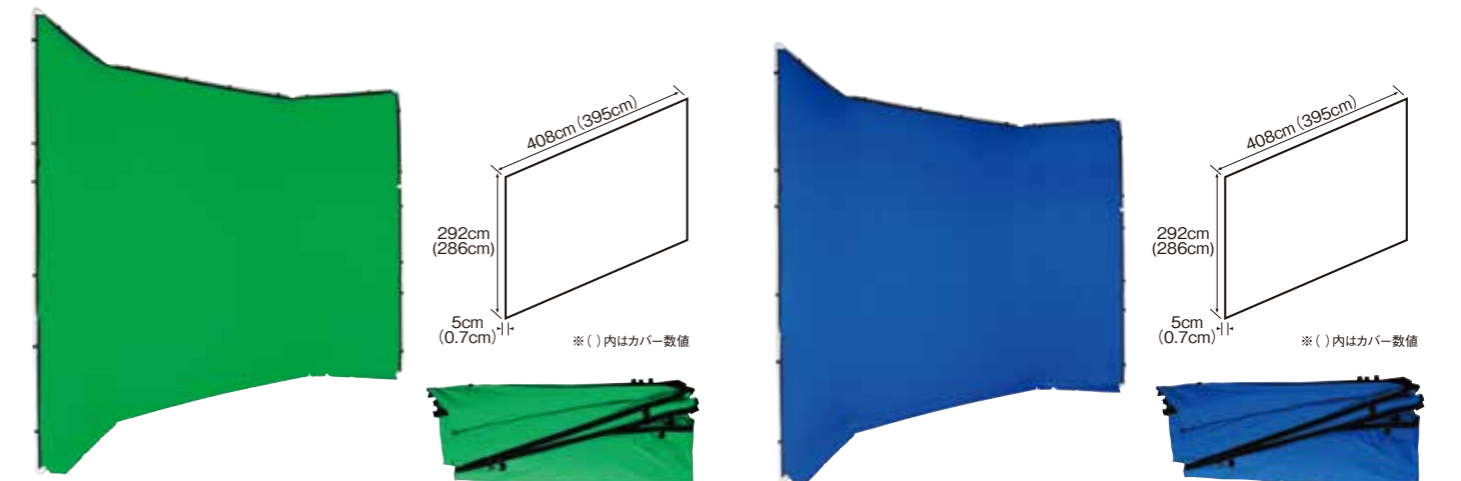

※クリップオンストロボ用
Ezyboxに同梱

1灯用

イージーボックス II
ストロボ用ブラケット
LL LS2414
JANコード：
0870862005143

イージーボックス II
Profoto用スピードリング
LL LS2354N
JANコード：
0870862007734

クロマキー

クロマキー-FX 背景 

カバー部は、幅3.94m×高さ2.8mと広角やローアングル撮影にも余裕を持って対応します。さらに、弾性コードを内蔵したフレームは、組み立ても分解も容易。103×30cmとコンパクトサイズに折りたたむことができ、カバーと共に専用キャリングケースに収納できます。