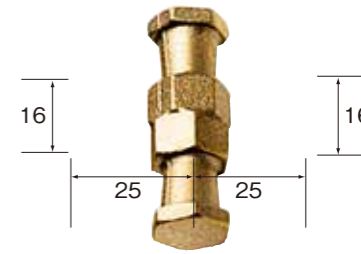

六角ジョイニングスタッドRA
061RA
JANコード: 8024221014631