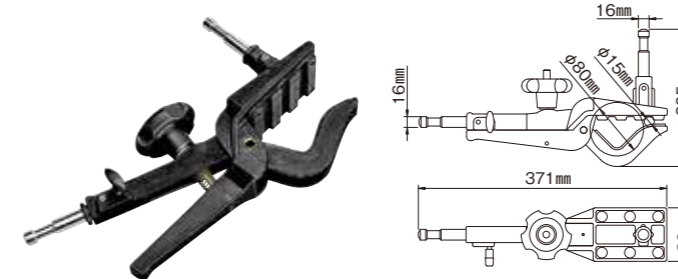

ペリカングリップ
C500
JANコード：8024221050158
1.4kg 10kg 16mm 5/8"