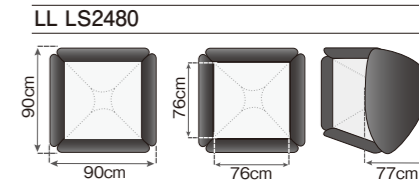

※製品にスタンドは含まれておりません。

製品名	重量	径	オーダーコード	JANコード
イージーボックス ストロボ用ソフトボックスS 38x38cm	600g	16mm, 5/8"	LL LS2438	0870862008915
イージーボックス ストロボ用ソフトボックスM 54x54cm	900g	16mm, 5/8"	LL LS2462	0870862009653
イージーボックス ストロボ用ソフトボックスL 76x76cm	1,200g	16mm, 5/8"	LL LS2480	5055135901178
イージーボックス ストロボ用ソフトボックスM用グリッド	—	—	LL LS2962	5055135903516

イージーボックス プロ ソフトボックス オクタ

オクタタイプは、ワンタッチで展開し、4本の支持ロッドと当社独自のEzyboxソフトボックス・フレームによってしっかり保持されます。ミディアムとラージの2つのサイズをご用意しています。