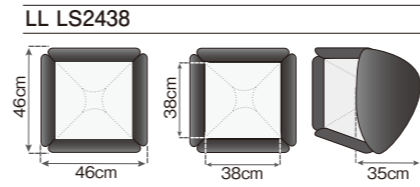

※製品にスタンドは含まれておりません。

製品名	重量	径	オーダーコード	JANコード
イージーボックス ストロボ用ソフトボックスS 38x38cm	600g	16mm, 5/8"	LL LS2438	0870862008915
イージーボックス ストロボ用ソフトボックスM 54x54cm	900g	16mm, 5/8"	LL LS2462	0870862009653
イージーボックス ストロボ用ソフトボックスL 76x76cm	1,200g	16mm, 5/8"	LL LS2480	5055135901178
イージーボックス ストロボ用ソフトボックスM用グリッド	—	—	LL LS2962	5055135903516

イージーボックス プロ ソフトボックス オクタ

オクタタイプは、ワンタッチで展開し、4本の支持ロッドと当社独自のEzyboxソフトボックス・フレームによってしっかり保持されます。ミディアムとラージの2つのサイズをご用意しています。