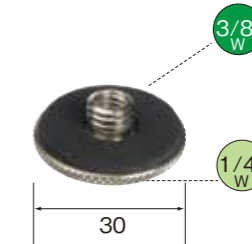

16mm オス型アダプター 17mm-5/8"
185
JANコード: 8024221019353

16mm メス型アダプター 5/8"-1/4"
014-14
JANコード: 8024221010756

16mm メス型アダプター 5/8"-3/8"
014-38
JANコード: 8024221010787

スモールアダプター 1/4"-3/8"
088LBP
JANコード: 8024221015805