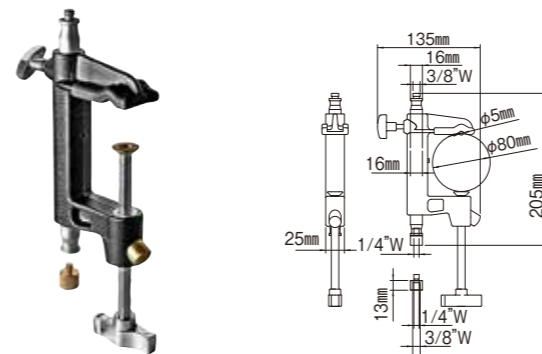

クイックリリースクランプ
649
JANコード：8024221349580
0.57kg 16mm 7kg