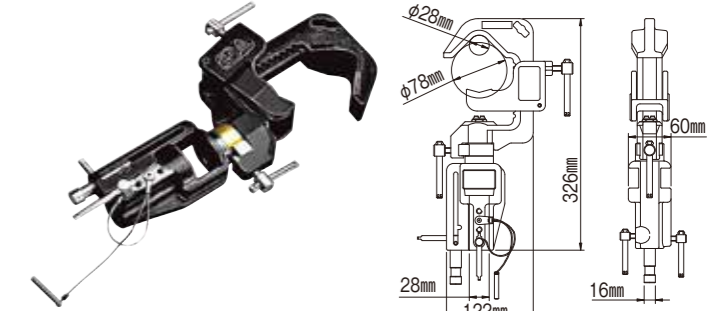

スプリングクランプ
175
JANコード：8024221019025
0.32kg Type1 Type1 ~40mm

ミニスプリングクランプ
275
JANコード：8024221049343
0.11kg Type1 Type17 ~35mm

スカイフック
043
JANコード：8024221012569
0.65kg Type22 Type17+Spigot Art.013 25~65mm

ペリカングリップ
C500
JANコード：8024221050158
1.4kg 10kg 16mm 5/8"