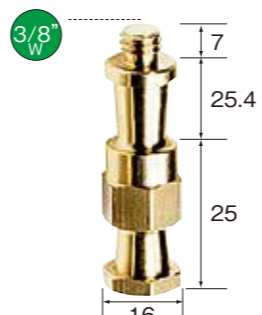

大小リング 1/4"-3/8"
R148,01 (パーツ)

六角カメラマウンティングスタッド 3/8"
037
JANコード: 8024221012392

六角ジョイニングスタッド
061
JANコード: 8024221014570

六角ダブルネジスタッド 3/8"-1/4"
066
JANコード: 8024221014761

六角ライトスタッド 1/4"
036-14
JANコード: 8024221012255