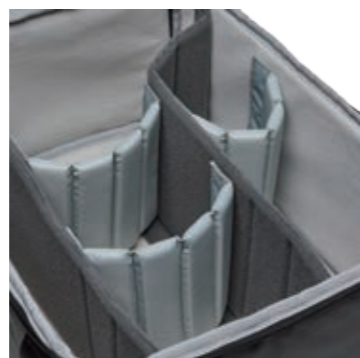

LP37317-PKK
外寸：高さ16.0×幅12.5×奥行11.5cm
内寸：高さ13.0×幅 9.0×奥行 9.0cm
重量：0.1kg
収納例：55-200mm f4レンズなど

Accessories アクセサリー

Lowepro製品において、
汎用性のあるアクセサリ

ユニバーサルディバイダーキット (x3 S) / (x3 M)

バッグ同梱のディバイダーだけでは足りない場合や収納部をさらに細かく分割するための追加のディバイダーキット2サイズ。