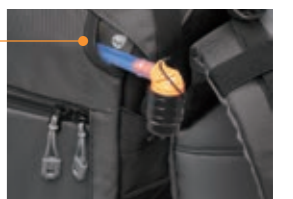

ギアボックスは、アダプターやケーブルなどの小物の収納や折りたたみ式ドローンキットの収納に最適

バッグ前面もしくは側面に三脚の取り付けが可能

ショルダーハーネスにカメラストラップの固定が可能

ハイドレーションのチューブ用ポケットあり (給水バックは側面のジッパー付きポケットに収納可能)

スリップロックシステム™を採用したモジュールの取り付けが可能

小物やパーソナルアイテムが収納できる。上部カバーはショルダーバッグとしても使用可能